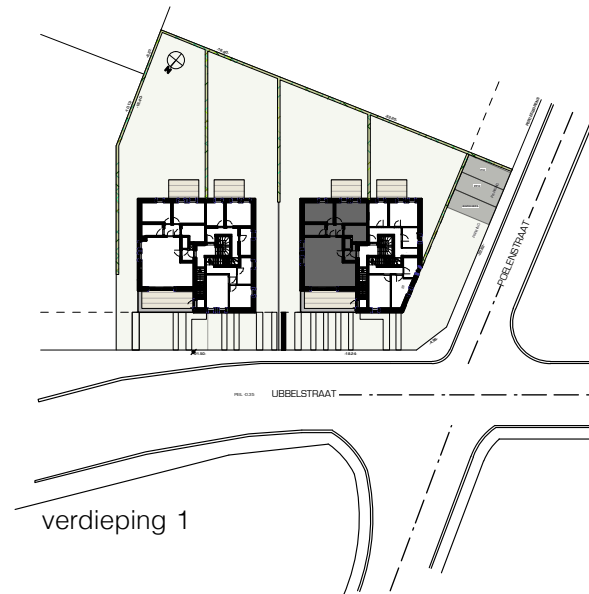

Appartement 1C

Schaal 1:100

opp. bruto : 98,05m²
opp. netto : 86,31m²

opp. terrasberging : 3,1m²
opp. terras : 16,32m²

INPLANTINGSPLAN_nieuwe toestand
SCHAAL 1/1000